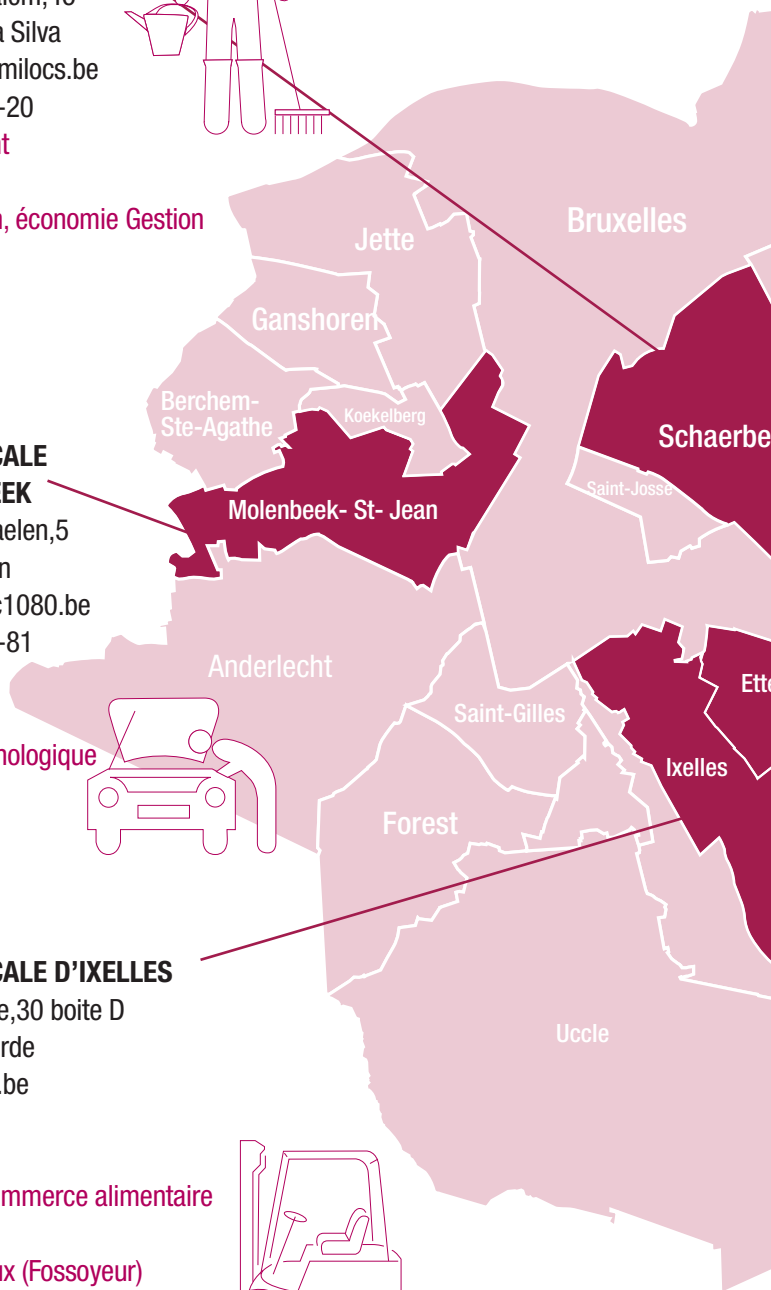

Rue du Collège,30 boîte D
Laurianne Jourde
l.jourde@mlxl.be
02/515 77 40

Horeca
Industrie et commerce alimentaire
Logistique
Pouvoirs locaux (Fossoyeur)

**VOUS AVEZ DE L'EXPÉRIENCE
PROFESSIONNELLE MAIS PAS DE DIPLÔME
DANS LE DOMAINE ?**